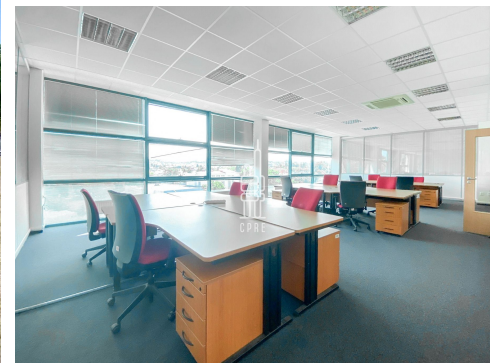

Pronájem kanceláře 830 - 5 500 m²

Lokalita:

Praha 12, Mezi vodami 1952/9

Číslo nabídky: N4517

Popis:

Neplatíte provizi

Dovolujeme si vám nabídnout kancelářské prostory v budově Mezi vodami 9, umístěné v klidné části Modřan - na Praze 4.

Dispoziční rozdělení je flexibilní a dokáže nabídnout jak open space, tak i samostatné kanceláře. K dispozici ihned.

Mezi Vodami 9 je administrativní budova třídy B, která na 6 nadzemních podlažích nabízí až 5 500 m² kancelářské plochy. Jednotlivá podlaží dokáží nabídnout až 830 m². V přízemí je fungující recepce a přístup do budovy je 24/7.

Objekt je přímo u tramvajové zastávky a blízkosti je také napojení na městský okruh a Jižní spojku. Před budovou je dostatek parkovacích míst.

Objekt nabízí i další jednotky. V této lokalitě Vám můžeme nabídnout i další komerční prostory - nechte si bezplatně zpracovat nabídku aktuálně dostupných prostor dle Vašeho zadání nebo navštivte naše webové stránky.

Cena:

230 Kč za m²/měsíc

Servisní poplatky 50 Kč/m²/měsíc + DPH

PENB G (průkaz nedodán)

Druh prostor	Kancelář	Cena	230,00 Kč za m²/měsíc
Plocha prostor	830 m²	Servisní poplatky	50 Kč/m²