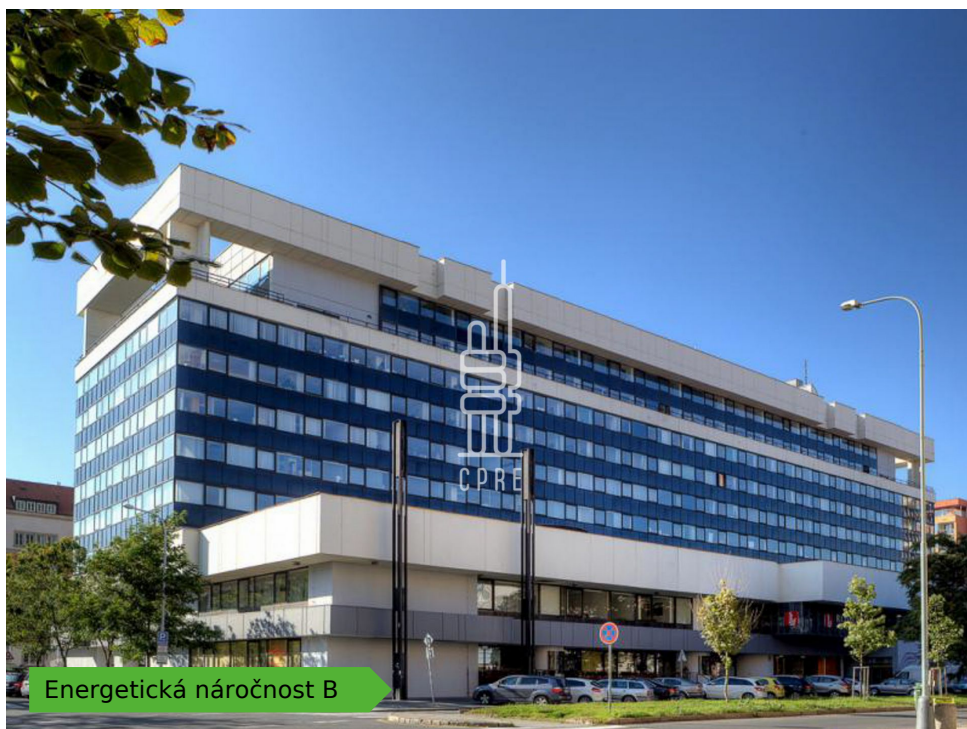

Podnájem kanceláře 357 m²

Lokalita:

Praha 7, Dělnická 213/12

Číslo nabídky: N4497

Popis:

Neplatíte provizi

Dovolujeme si vám nabídnout klimatizované kancelářské prostory k podnájmu o velikosti 357 m² v oblíbené budově Rosmarin v Praze 7 - Holešovicích.

K dispozici od května 2026. Podnájem je možný do konce roku 2029.

Rosmarin je zavedené administrativní centrum situované v rámci rychle se rozvíjející oblasti Prahy 7 - Holešovic, s celkovou kapacitou 23 500 m². Poskytuje Veškeré výhody spojené s možností pracovat jen pár minut od historického centra Prahy.