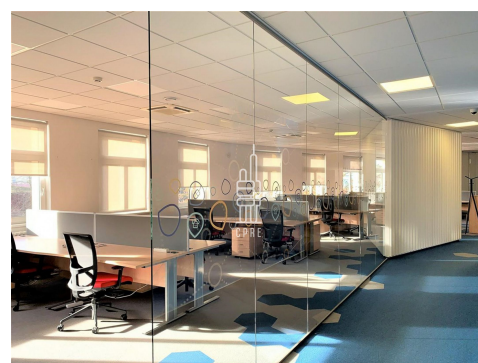

Pronájem kanceláře 250 m²

Lokalita:

Praha 4, Závěšova 502/5

Číslo nabídky: N4456

Popis:

Neplatíte provizi

Dovolujeme si vám kancelářské prostory o celkové výměře 250 m², které se nacházejí v lokalitě Prahy 2 - Nusle.

Závěšova 5 je komplex skládající se ze 4 administrativních budov. Budovy prošly v nedávné době rekonstrukcí interiéru i exteriéru. K dispozici je dostatek parkovacích míst ve dvoře a v případě potřeby i skladové prostory.

Kanceláře jsou klimatizované, mají otevíratelná okna, vstup na čipové karty.

V brzké době budou moci nájemci využít širokého spektra služeb, které nabídne nedaleký polyfunkční projekt Nuselský pivovar.

Dopravní dostupnost MHD je zajištěna nedalekou zastávkou tramvaje Divadlo na Fidlovačce.

Objekt nabízí i další jednotky. V této lokalitě Vám můžeme nabídnout i další komerční prostory - nechte si bezplatně zpracovat nabídku aktuálně dostupných prostor dle Vašeho zadání nebo navštivte naše webové stránky.

Cena:

250 Kč za m²/měsíc

Servisní poplatky 183 Kč/m²/měsíc
+ DPH

PENB G (průkaz nedodán)

Druh prostor

Kancelář

Cena

250,00 Kč za m²/měsíc