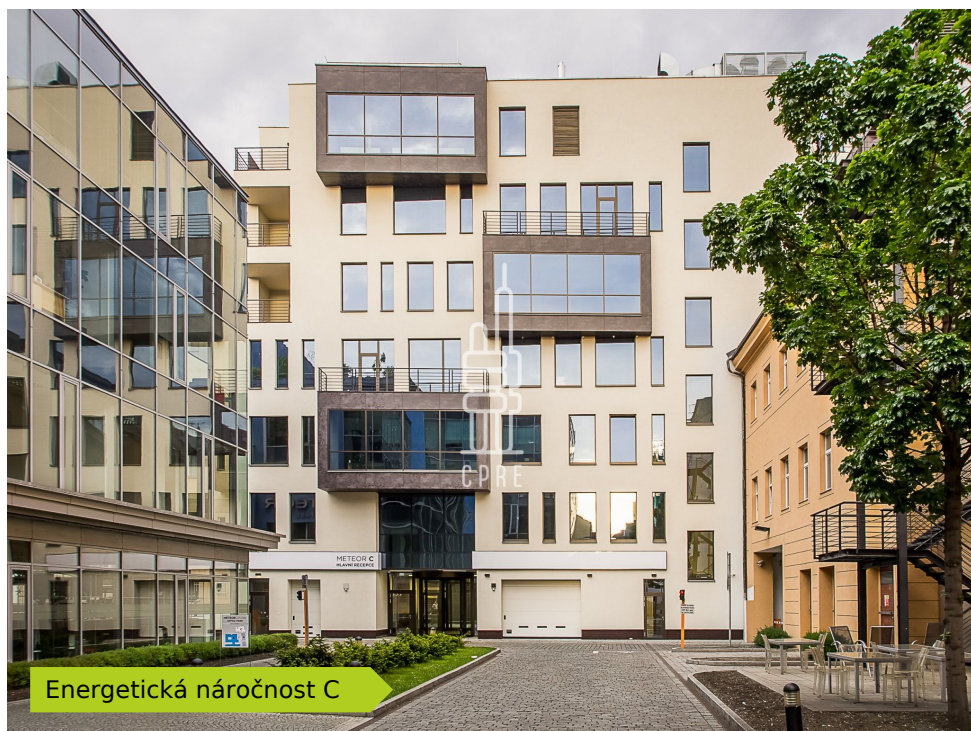

Pronájem kanceláře 150 m²

Lokalita:

Praha 8, Sokolovská 100/94

Číslo nabídky: N4297

Popis:

Neplatíte provizi

Dovolujeme si vám nabídnout moderní kancelářské prostory o velikosti 150 m², ve 4.NP budovy Meteor Office Park.

Jednotka je dispozičně rozdělena na vstupní recepci, jednací místnosti, samostatné kanceláře a kuchyňku.

K dispozici od 1.11.2026

Meteor Office Park se nachází v jedné z nejvíce se rozvíjejících částí Prahy, v Praze 8 – Karlíně, který je prestižní kancelářskou lokalitou v blízkosti centra města. Komplex budov leží v ulici Sokolovská, která zajišťuje snadnou dostupnost komplexu. Centrum města je vzdáleno 5 minut jízdy MHD. Velkou výhodou komplexu je jeho poloha přímo na metru B Křižíkova, a také na tramvajové zastávce (linky 3 a 8).