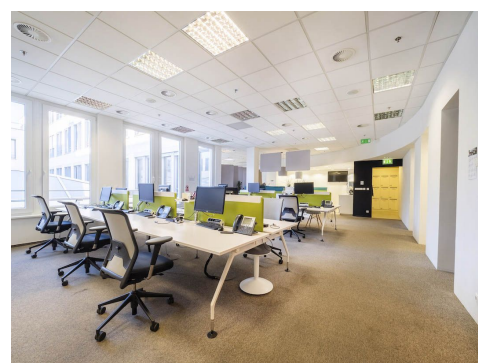

Pronájem kanceláře 653 m²

Lokalita:

Praha 1, náměstí Republiky 1078/1

Číslo nabídky: N3674

Popis:

Neplatíte provizi

Dovolujeme si vám nabídnout kancelářské prostory o velikosti 653 m² se soukromou terasou, které jsou umístěny ve 4.NP moderního administrativního objektu na Náměstí Republiky.

Prostory jsou rozděleny na větší a menší samostatné kanceláře, zasedací místnosti, open space, kuchyňku a soukromou terasu. Dispozici lze upravit dle potřeb nových nájemců.

Palladium je moderní kancelářská budova s prosklenou fasádou, dostatkem denního světla a výhledy na Staré Město a Letenský park. V kancelářích jsou umístěny detektory kouře a sprinklery, zdvojené podlahy a čtyřtrubkový systém klimatizace s individuálně nastavitelnou teplotou. Kanceláře mají otevíratelná okna, na kterých jsou instalovány automatické venkovní rolety.

Díky přímému vstupu do nákupního centra PALLADIUM mají nájemci k dispozici řadu restaurací, obchodů a služeb jako banky, kadeřnictví, čistírnu oděvů či fitness. Parking je možný v podzemních garážích s 900 místy a přístupem 24/7.

Objekt nabízí i další jednotky. V této lokalitě Vám můžeme nabídnout i další komerční prostory - nechte si bezplatně zpracovat nabídku aktuálně dostupných prostor dle Vašeho zadání nebo navštivte naše webové stránky.

Cena:

23 EUR za m²/měsíc

Servisní poplatky 148 Kč/m²/měsíc
+ DPH

Druh prostor
Plocha prostor

Kancelář
653 m²

Cena
Servisní poplatky

23,00 EUR za m²/měsíc
148 Kč/m²