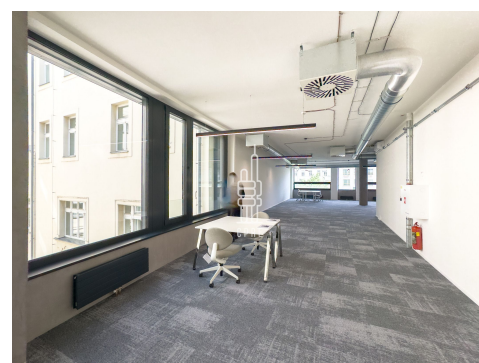

Pronájem kanceláře 326 m²

Lokalita:

Praha 1, Václavské náměstí 806/62

Číslo nabídky: N3562

Popis:

Neplatíte provizi

Dovolujeme si vám nabídnout moderní kancelářské prostory o velikosti 326 m² v nově zrekonstruované budově VN62, přímo na Václavském náměstí.

Jednotka je umístěna ve 2.NP s výhledem jak do vnitrobloku, tak přímo do Václavského náměstí. Dispozičně je prostor řešen jako open space se dvěma zasedacími místnostmi, vlastním sociálním zázemím a kuchyňkou.

K nastěhování od 1.1.2025.

Budova na Václavském náměstí 62 nyní podstupuje rozsáhlou rekonstrukci po které bude splňovat ta nejpřísnější kritéria certifikace BREEAM OUTSTANDING, což znamená, že bude vysoce energeticky úsporná a ekologicky udržitelná. Budoucím nájemcům nabídne butikové kancelářské prostory s nadstandardním provedením. Pro nájemce bude také k dispozici kolárna se šatnou a zázemím pro milovníky městské cyklistiky a sportovce.

Budova na Václavském náměstí 62 byla postavena v roce 1998 jako jedna z nejmodernějších budov v Praze. Václavské náměstí je považováno za jednu z nejprestižnějších adres v samotném srdci Prahy. Kromě atraktivní lokality je také výhodou této budovy skvělá dopravní dostupnost. Stanice metra Muzeum (metro A+C) se nachází přímo vedle budovy a v docházkové vzdálenosti je také zastávka tramvaje a hlavní vlakové nádraží.

Parkování je řešeno ve vzdálenosti 350 metrů od budovy.

Objekt nabízí i další jednotky. V této lokalitě Vám můžeme nabídnout i další komerční prostory - nechte si bezplatně zpracovat nabídku aktuálně dostupných prostor dle Vašeho zadání nebo navštivte naše webové stránky.

Cena:

22 EUR za m²/měsíc

Servisní poplatky 80 Kč/m²/měsíc + DPH

PENB G (průkaz nedodán)