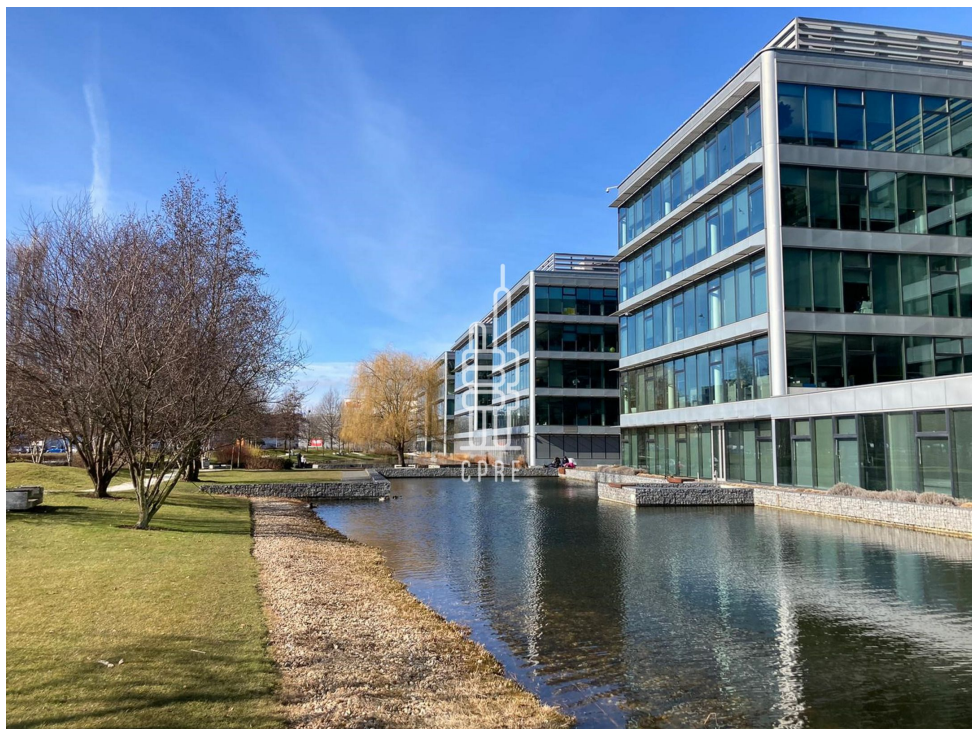

Pronájem vybavené kanceláře pro 8 osob

Lokalita:

Praha 11, V parku 2308/8

Číslo nabídky: N3337

Popis:

Neplatíte provizi

Business centrum The Park nabízí plně vybavené kancelářské prostory včetně nábytku dle požadavků klienta, zavedeného internetu, úklidu, služeb recepce a copy centra. Klienti mohou využívat sdílených zasedacích místností a společných prostor s relaxačními a pracovními zónami, telefonními budkami nebo kavárnou s baristou. Možnost pronájmu kanceláří pro 1 až 20 osob. Pro větší firmy možnost pronájmu vlastní, plně vybavené kanceláře v odděleném prostoru s vlastním brandingem, zasedací místností a call boxy. Pro velké společnosti možnost pronájmu celého patra s plně zařízeným pracovním prostředím s veškerými službami. Prostory jsou vybaveny ve vysokém standardu a kreativním pracovním prostředím. V Parku byl kladen velký důraz na kvalitu veřejného prostoru mezi budovami, které mají parkovou úpravu s velkým množstvím zeleně a vodních prvků. Areál nabízí velké množství vyžití a služeb pro nájemce. Poblíž komplexu se nachází obchodní centrum Westfield Chodov, které zajišťuje veškerou občanskou vybavenost. Dopravní dostupnost MHD je zajištěna bezprostřední vzdáleností linky metra C - Chodov a mnoha autobusovými spoji, do centra metropole jste metrem do 15 min. Sousedící D1 zajišťuje skvělou dopravní dostupnost automobilem všemi směry jak do centra metropole, tak na ostatní dopravní tepny. Parking pro hosty areálu jsou zajištěna v podzemních garážích. Pronájem pracovního místa v coworkingu od 5000 Kč/měsíc. Pronájem kanceláře od 8000 Kč/osoba/měsíc. Pro aktuální nabídku nebo pro větší prostory nás prosím kontaktujte.